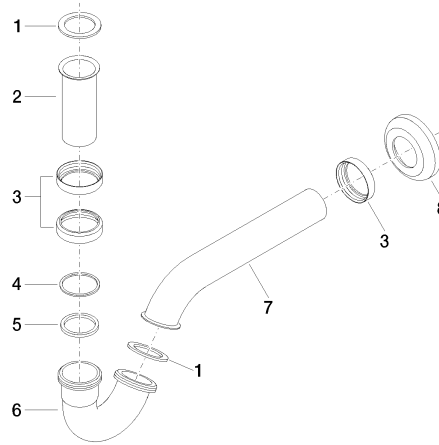

10 050 970

• rosetta Ø 65 mm

Compatibile con: IMO, LULU, MADISON,
MEM, TARA, CL.1, LISSÉ, VAIA, META,
CYO

	Platinato	10 050 970-08
	Cromato	10 050 970-00
	Platinato spazzolato	10 050 970-06
	Ottone (Oro 23k)	10 050 970-09
	Dark Chrome	10 050 970-19
	Light Gold	10 050 970-26
	Light Gold spazzolato	10 050 970-27
	Ottone spazzolato (Oro 23k)	10 050 970-28
	Nero opaco	10 050 970-33
	Bronzo spazzolato	10 050 970-42
	Champagne spazzolato (Oro 22k)	10 050 970-46
	Champagne (Oro 22k)	10 050 970-47
	Cromo spazzolato	10 050 970-93
	Dark Platinum spazzolato	10 050 970-99

10 050 970

mm [inches]

10 050 970

Parts for other
finishes can be found
here: Cromato

Elenco delle parti di ricambio

N.	Codice articolo	Denominazione	Quantità necessaria	Tempo di produzione
1	09 14 05 018 90	guarnizione	2	2
2	09 28 23 011-08	tubo	1	60
3	09 23 30 021-08	dado	3	60
4	09 14 20 006 90	guarnizione	1	2
5	09 14 05 027 90	guarnizione	1	2
6	09 28 23 029-08	tubo	1	60
7	09 28 23 013-08	tubo	1	60
8	09 27 01 013-08	rosetta	1	40