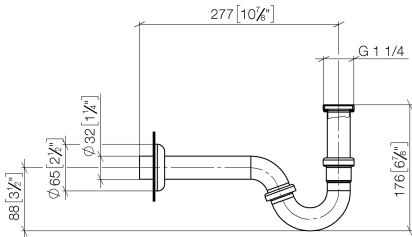

10 050 970

• rosetta Ø 65 mm

Compatibile con: IMO, LULU, MADISON,
MEM, TARA, CL.1, LISSÉ, VAIA, META,
CYO

	Platinato	10 050 970-08
	Cromato	10 050 970-00
	Platinato spazzolato	10 050 970-06
	Ottone (Oro 23k)	10 050 970-09
	Dark Chrome	10 050 970-19
	Light Gold	10 050 970-26
	Light Gold spazzolato	10 050 970-27
	Ottone spazzolato (Oro 23k)	10 050 970-28
	Nero opaco	10 050 970-33
	Bronzo spazzolato	10 050 970-42
	Champagne spazzolato (Oro 22k)	10 050 970-46
	Champagne (Oro 22k)	10 050 970-47
	Cromo spazzolato	10 050 970-93
	Dark Platinum spazzolato	10 050 970-99

10 050 970

mm [inches]

10 050 970

Parts for other
finishes can be found
here: Cromato

Elenco delle parti di ricambio

N.	Codice articolo	Denominazione	Quantità necessaria	Tempo di produzione
1	09 14 05 018 90	guarnizione	2	2
2	09 28 23 011-08	tubo	1	60
3	09 23 30 021-08	dado	3	60
4	09 14 20 006 90	guarnizione	1	2
5	09 14 05 027 90	guarnizione	1	2
6	09 28 23 029-08	tubo	1	60
7	09 28 23 013-08	tubo	1	60
8	09 27 01 013-08	rosetta	1	40